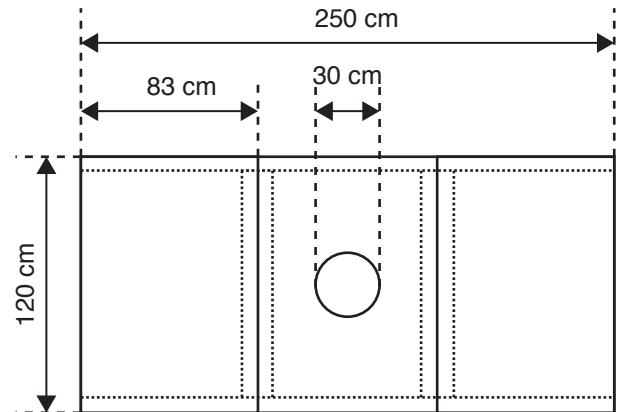

# ABC platform

Matériel:

	8 "Deux par quatre" (8.9 x 3.8 x 250 cm)
	1 contreplaqué 4 par 8 (120 x 250 x 1 cm)
	2 matelas double (188 x 137 x 12.7 cm) ex Coleman
Clous, corde	

Vue de dessus

Vue de dessous

Une fois monté