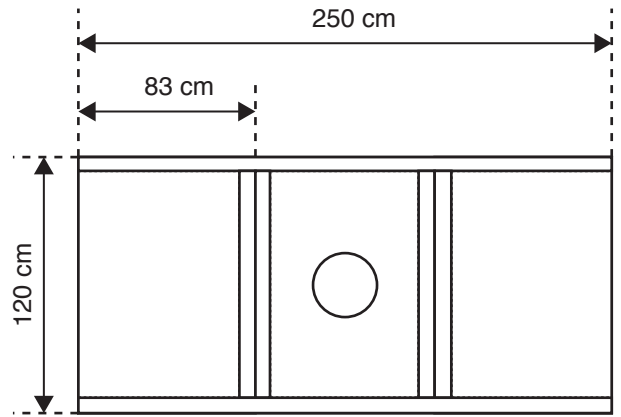

# ABC platform

Matériel:

	8 "Deux par quatre" (8.9 x 3.8 x 250 cm)
	1 contreplaqué 4 par 8 (120 x 250 x 1 cm)
	2 matelas double (188 x 137 x 12.7 cm) ex Coleman
Clous, corde	

Vue de dessus

Vue de dessous

Une fois monté