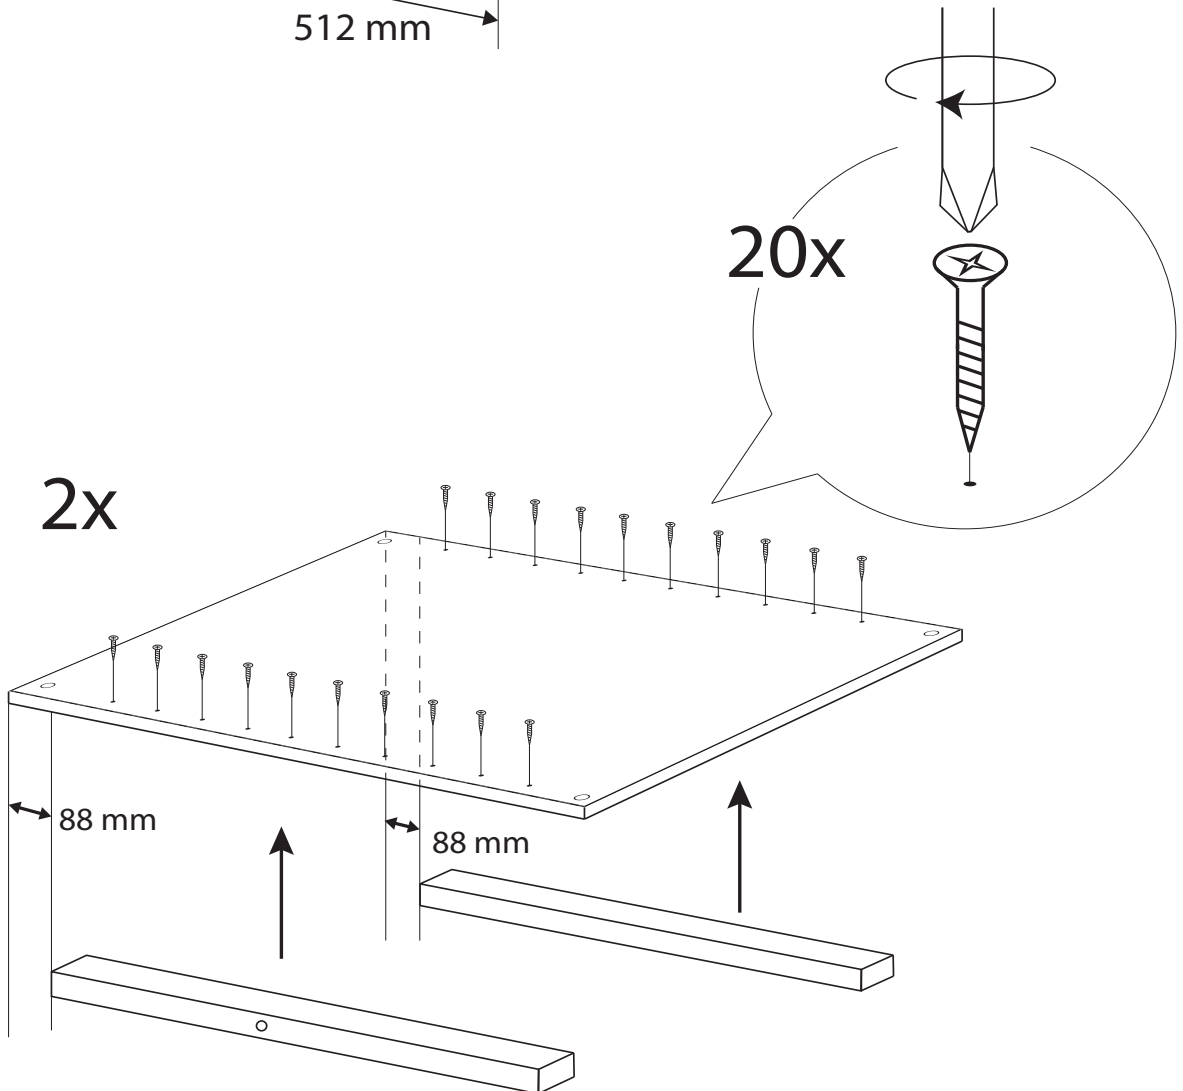

 Laboratoire de
Paléoécologie

(Queen size air mattress)

2x  DIN 603-ISO 8678 M12 x 200 mm

12x  DIN 603-ISO 8678 M6 x 70

60x  DIN 7997 4mm x 40 mm

12x  DIN-ISO 5448 315 M6

2x  DIN 315-ISO 5448 M2

12x  DIN 125A-ISO 7089 M6

2x  DIN 125A-ISO 7089 M12

1

2

3

4

5

6

7