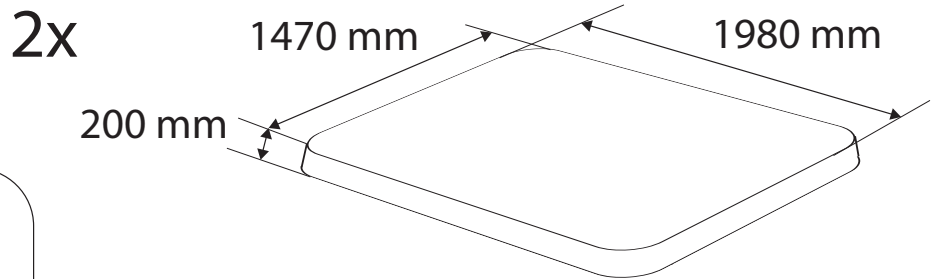

 Laboratoire de
Paléoécologie

(Queen size air mattress)

2x  DIN 603-ISO 8678 M12 x 200 mm

12x  DIN 603-ISO 8678 M6 x 70

60x  DIN 7997 4mm x 40 mm

12x  DIN-ISO 5448 315 M6

2x  DIN 315-ISO 5448 M2

12x  DIN 125A-ISO 7089 M6