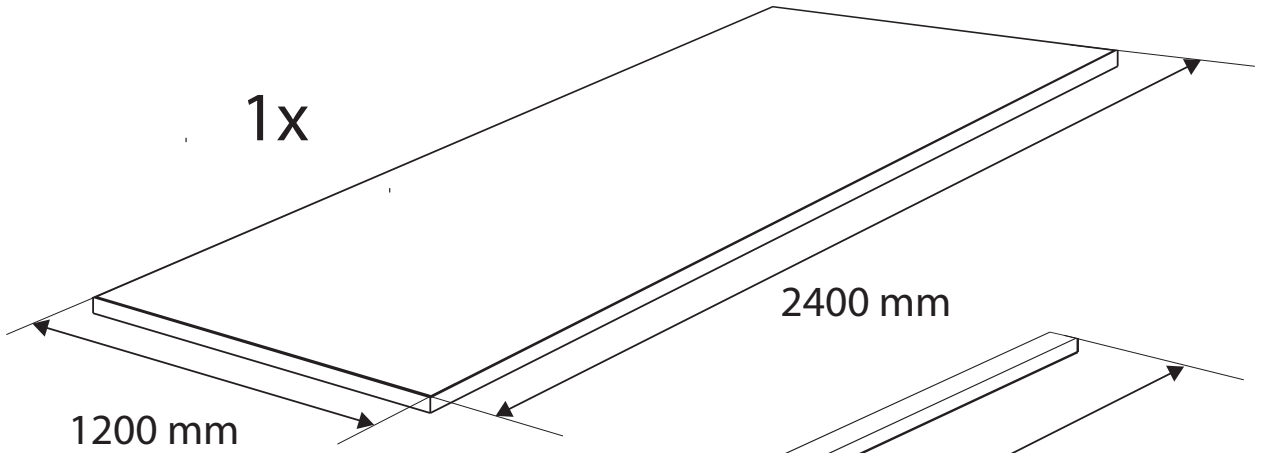

 Laboratoire de
Paléoécologie

(Queen size air mattress)

2x  DIN 603-ISO 8678 M12 x 200 mm

12x  DIN 603-ISO 8678 M6 x 70

60x  DIN 7997 4mm x 40 mm

12x  DIN-ISO 5448 315 M6

2x  DIN 315-ISO 5448 M2

12x  DIN 125A-ISO 7089 M6