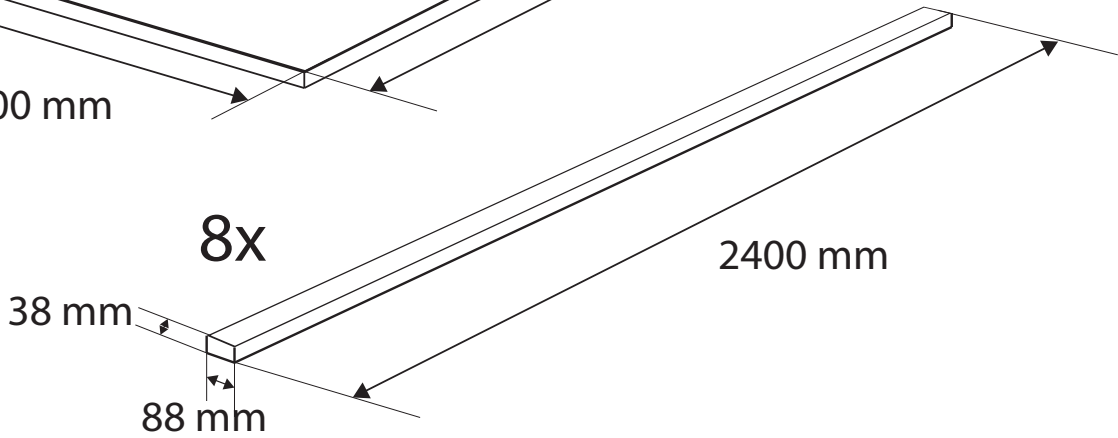

 Laboratoire de
Paléoécologie

(Queen size air mattress)

2x  DIN 603-ISO 8678 M12 x 200 mm

12x  DIN 603-ISO 8678 M6 x 70

60x  DIN 7997 4mm x 40 mm

12x  DIN-ISO 5448 315 M6

2x  DIN 315-ISO 5448 M2

12x  DIN 125A-ISO 7089 M6