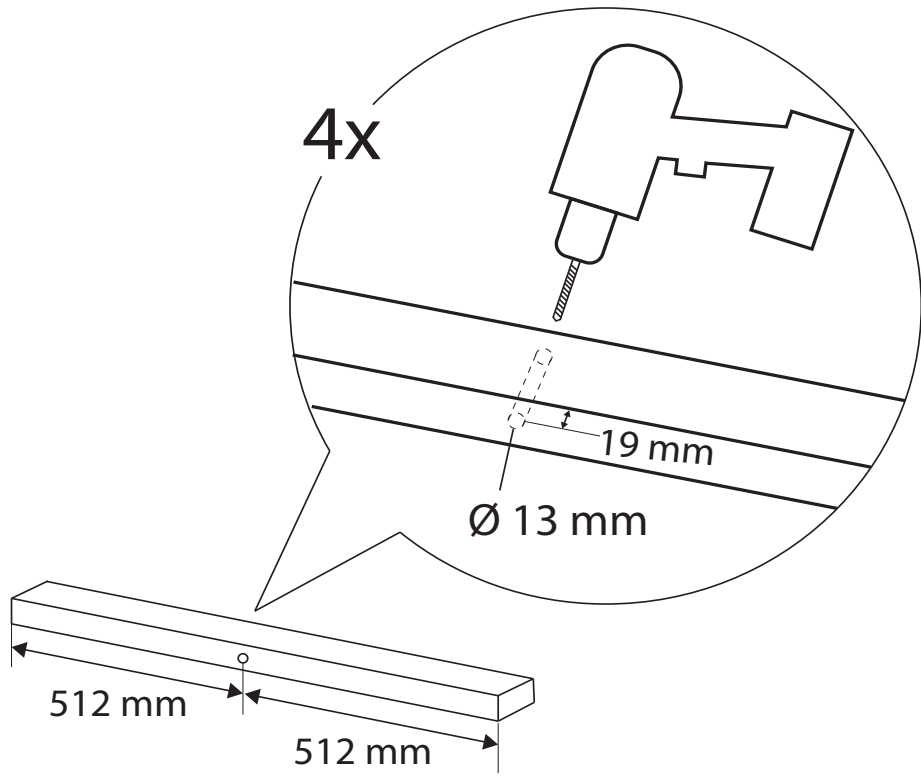

 Laboratoire de
Paléoécologie

(Queen size air mattress)

2x  DIN 603-ISO 8678 M12 x 200 mm

12x  DIN 603-ISO 8678 M6 x 70

60x  DIN 7997 4mm x 40 mm

12x  DIN-ISO 5448 315 M6

2x  DIN 315-ISO 5448 M2

12x  DIN 125A-ISO 7089 M6

2x  DIN 125A-ISO 7089 M12

1

2

3

4

5

6

7